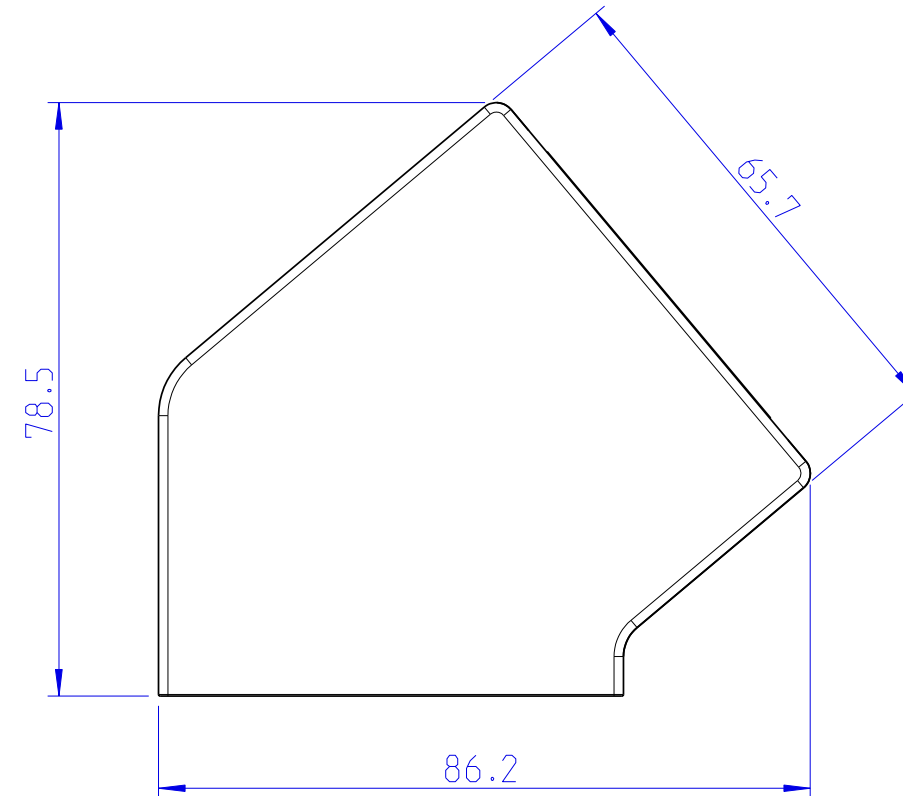

1:1

Die Box kann wahlweise mit Powerstrips oder Klemmbefestigungen befestigt werden

the box can optionally be fixed with powerstrips or with clamps

Art.-Nr.	MO_2...	MO_3...	MO_4...	MO_5...	MO_6...	MO_7...	MO_8...	MO_9...	MO_10...	= Artikelnummer	Produkt code								
M	2	3	4	5	6	7	8	9	10	= Anzahl der Module	Quantity of Outlet Modules								
A	116	169	222	275	328	381	434	487	540	= Gesamtlänge der Box	total Length								
B	106	159	212	265	318	371	424	477	530	= Länge des Profils	total Length of Profile								
Benennung / Labeling:		Netbox Smart										A. & H. Meyer GmbH Leuchten und Büroelektrik Fermke 8 32694 Dörentrup		fon: +49 5265 9488-0 fax: +49 5265 9488-11 mail: info@ah-meyer.de web: www.ah-meyer.de		A. & H. Meyer Sdn. Bhd. 3. Jalan Astaka U8/84 Section U8, Bukit Jelutong 40150 Shah Alam		fon: +60 (3) 7845 7277 fax: +60 (3) 7845 2155 mail: sales@ah-meyer.com.my www.ah-meyer.com.my	
Revision:		A / 2017			Art.Nr.: MO.....														
Erstellt / Generated:		B.Beckmann			Datum / Date: 20.04.2017														