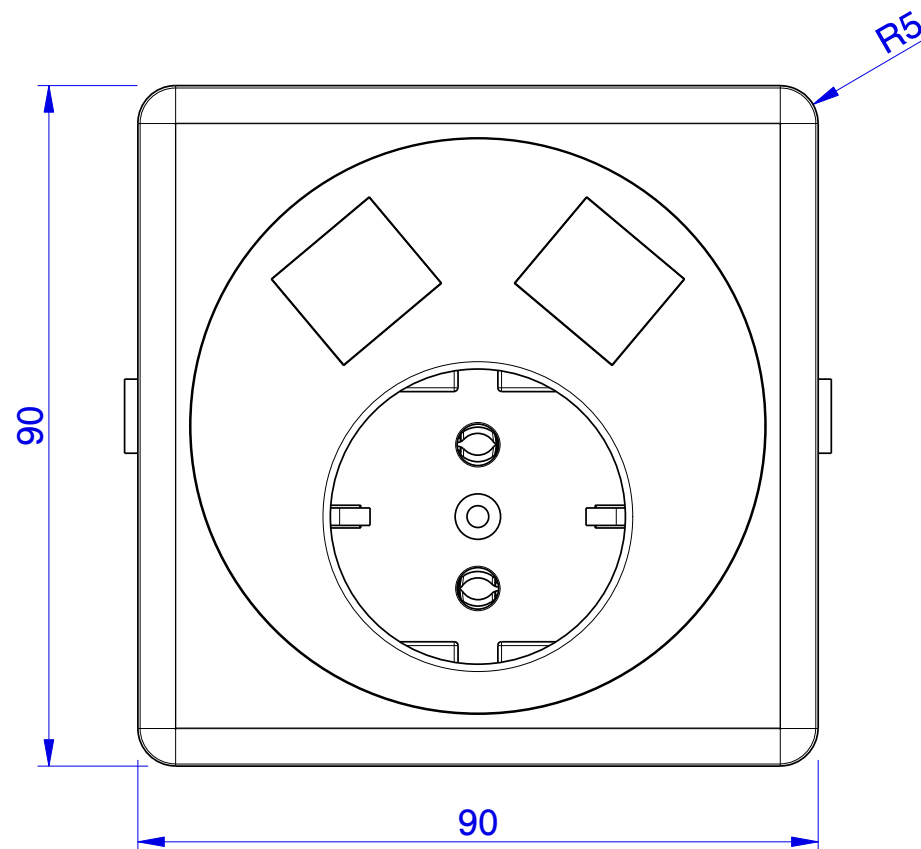

-Tischplattenstärke von 13mm bis 40mm
 -Desktop thickness 13mm to 40mm

Der Aussenring der Kabeldurchführung ist mit 12 Lamellen versehen. Diese Lamellen sorgen für einen festen Halt und verhindern, dass sich der Ring in ihrer Tischplatte dreht. Das über die Lamellen gemessene Aussenmaß beträgt 80,2mm.

The outer ring of the cable entry is fitted with 12 lamellas. These lamellas provide for a secure grip and prevent, that the ring rotates in the tabletop. The outer dimensions measured on the lamellas is 80.2 mm.

Bohranweisung für Tischplatten
 Für die Kabeldurchführungen stellen Sie bitte eine 80mm Öffnung in der Tischplatte her.

Drilling instruction for table tops
 Please provide a 80mm hole in the tabletop for the cable exit.

Benennung / Labeling:	Maßzeichnung / Ausbruchzeichnung	NETBOX POINT
Revision:	A / 2010	Art. Nr: 21...
Erstellt / Generated:	J. Brakemeier	Datum / Date: 04.11.2013