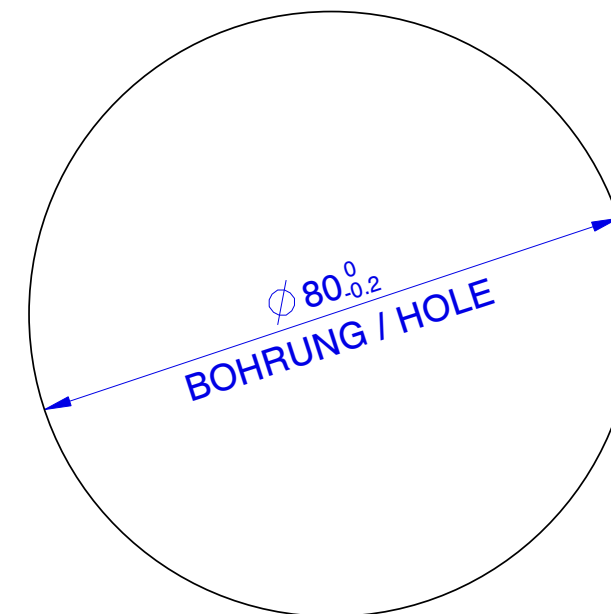

Benennung / Labeling:	Maßzeichnung / Ausbruchzeichnung	NETBOX POINT
Revision:	A / 2010	Art. Nr: 21...
Erstellt / Generated:	J. Brakemeier	Datum / Date: 04.11.2013