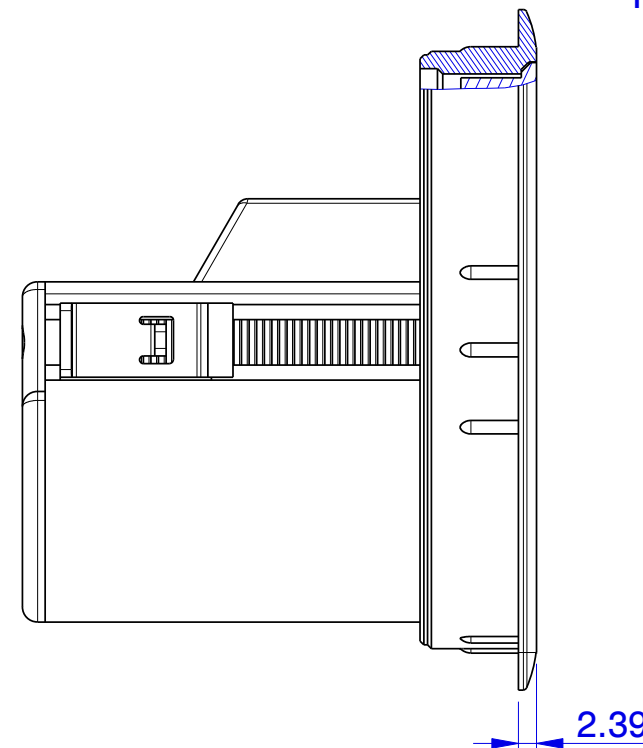

-Tischplattenstärke von 13mm bis 40mm
 -Desktop thickness 13mm to 40mm

Der Aussenring der Kabeldurchführung ist mit 12 Lamellen versehen. Diese Lamellen sorgen für einen festen Halt und verhindern, dass sich der Ring in ihrer Tischplatte dreht. Das über die Lamellen gemessene Aussenmaß beträgt 80,2mm.

The outer ring of the cable entry is fitted with 12 lamellas. These lamellas provide for a secure grip and prevent, that the ring rotates in the tabletop. The outer dimensions measured on the lamellas is 80.2 mm.

Bohranweisung für Tischplatten
 Für die Kabeldurchführungen stellen Sie bitte eine 80mm Öffnung in der Tischplatte her.

Drilling instruction for table tops
 Please provide a 80mm hole in the tabletop for the cable exit.