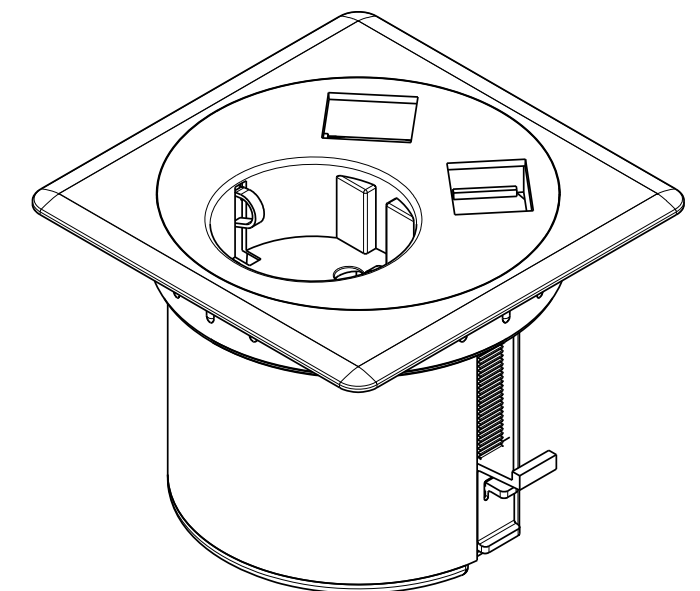

-Tischplattenstärke von 13mm bis 40mm
 -Desktop thickness 13mm to 40mm

Der Aussenring der Kabeldurchführung ist mit 12 Lamellen versehen. Diese Lamellen sorgen für einen festen Halt und verhindern, dass sich der Ring in ihrer Tischplatte dreht. Das über die Lamellen gemessene Aussenmaß beträgt 80,2mm.

The outer ring of the cable entry is fitted with 12 lamellas. These lamellas provide for a secure grip and prevent, that the ring rotates in the tabletop. The outer dimensions measured on the lamellas is 80.2 mm.

Bohranweisung für Tischplatten
 Für die Kabeldurchführungen stellen Sie bitte eine 80mm Öffnung in der Tischplatte her.

Drilling instruction for table tops
 Please provide a 80mm hole in the tabletop for the cable exit.