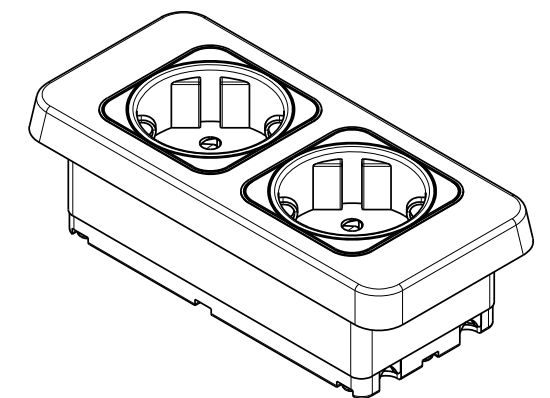

Ø4mm  
z.B. Spaxschraube 3,5mm x 30mm  
for exsample spaxscrew 3,5mm x 30mm

Benennung / Labeling:	Maßzeichnung Ausbruchzeichnung	NETBOX MEB 2
Revision:	B / 2013	Art.Nr.: 26.....
Erstellt / Generated:	J. Brakemeier	Datum / Date: 30.10.2013