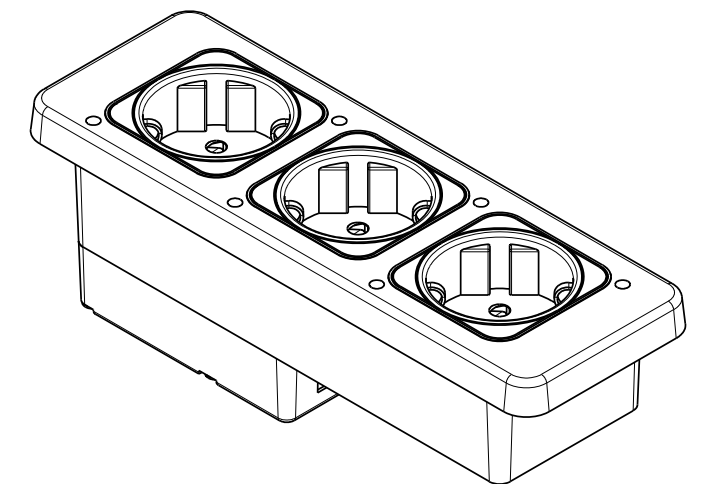

Ø 5
Senkkopf
Countersunk head

Ø 5
z.B Spaxschraube 4,5mm x 30mm
for exsample Spaxscrew 4,5mm x 30mm

Benennung / Labeling:	Ausbruchzeichnung Maßzeichnung	EB
Revision:	A / 2013	Art.-Nr. 27...
Erstellt / Generated:	Demirtas	Datum / Date: 24.09.2013