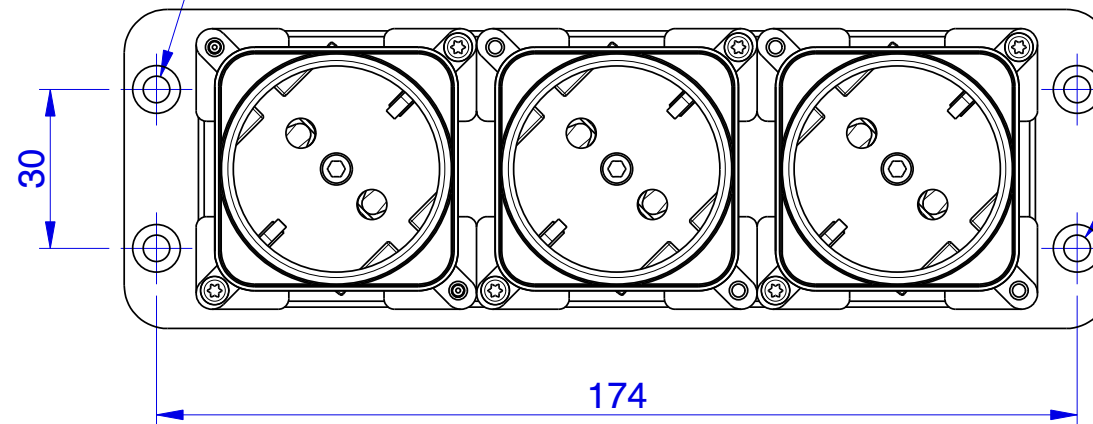

Ø 5
Senkkopf
Countersunk head

Ø 5
z.B Spaxschraube 4,5mm x 30mm
for exsample Spaxscrew 4,5mm x 30mm

Benennung / Labeling:	Ausbruchzeichnung Maßzeichnung	EB
Revision:	A / 2013	Art.-Nr. 27...
Erstellt / Generated:	Demirtas	Datum / Date: 24.09.2013