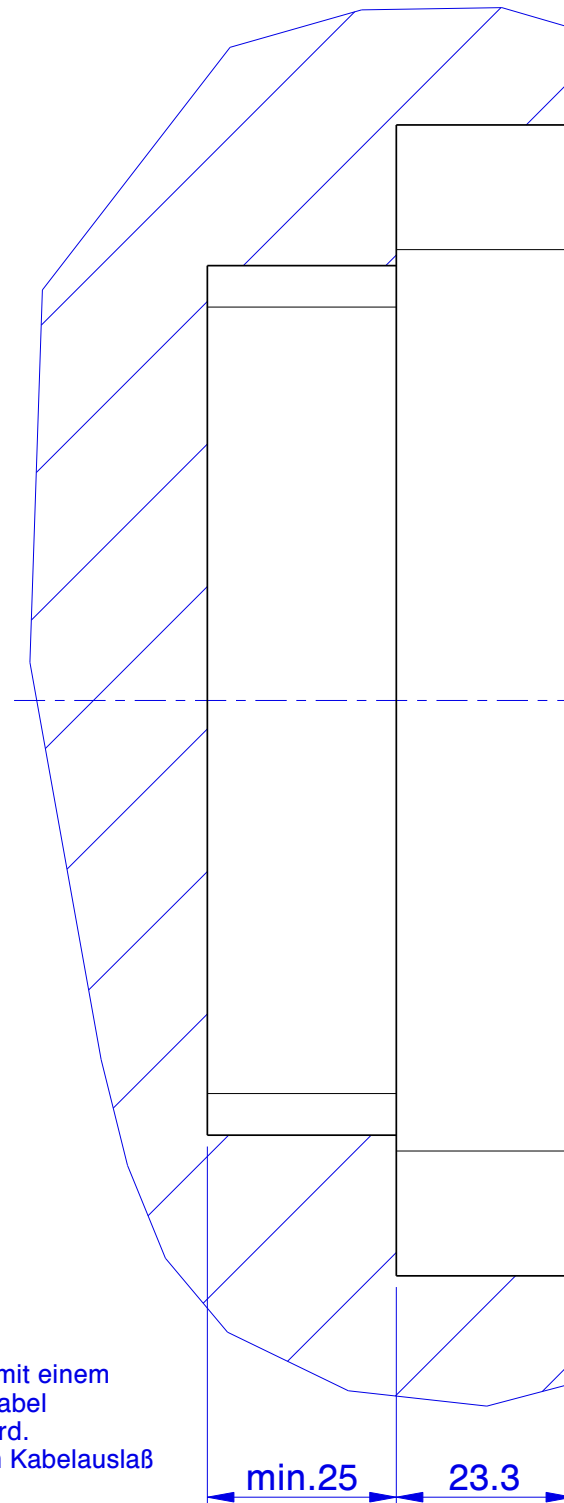

Bitte beachten Sie, daß unser Montageset mit einem festangeschlossenem Kabel incl. Stecker geliefert wird. Sehen Sie hierfür einen Kabelauslaß im Einbaumaterial vor.

Please take note that the assembly set will be supplied with built-in starter cable. Kindly allow a cable exit in the furniture material

A-A

- 1.) Befestigungsrahmen fest mit dem Einbaumaterial (z.B. Schaumstoff) verkleben
- 2.) MEB2 in den Befestigungsrahmen einsetzen. Dabei das Kabel incl. Stecker durch den Kabelauslaß nach außen führen.
- 3.) MEB2 mit dem Befestigungsrahmen verschrauben und den Bezugsstoff am Befestigungsrahmen festkleben oder tackern
- 4.) Blende auf die MEB klipsen