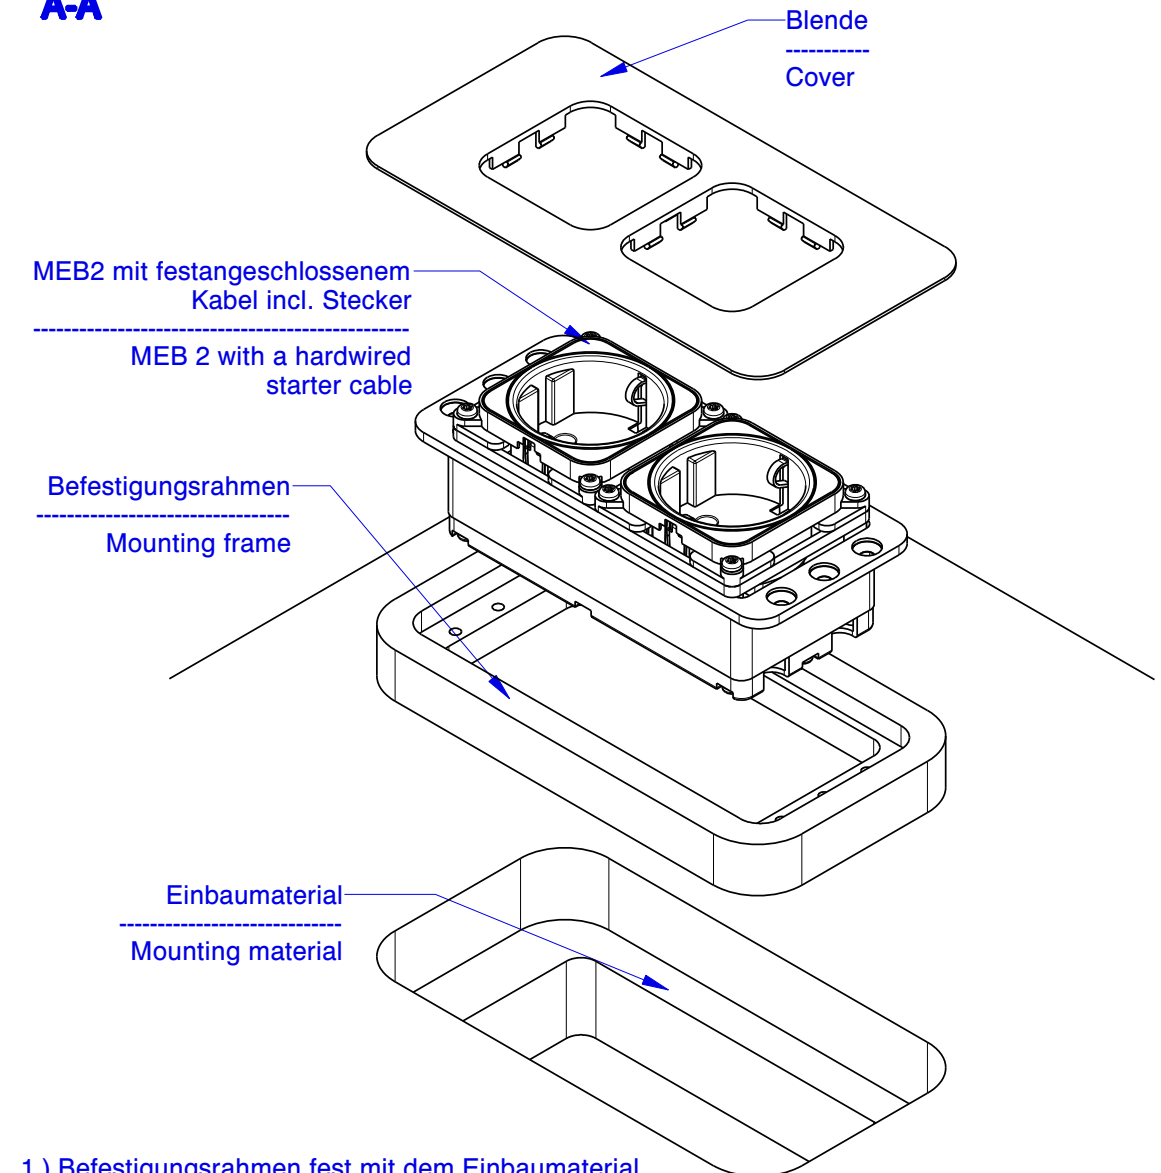

Bitte beachten Sie, daß unser Montageset mit einem festangeschlossenem Kabel incl. Stecker geliefert wird. Sehen Sie hierfür einen Kabelauslaß im Einbaumaterial vor.

Please take note that the assembly set will be supplied with built-in starter cable. Kindly allow a cable exit in the furniture material

A-A

- 1.) Befestigungsrahmen fest mit dem Einbaumaterial (z.B. Schaumstoff) verkleben
- 2.) MEB2 in den Befestigungsrahmen einsetzen. Dabei das Kabel incl. Stecker durch den Kabelauslaß nach außen führen.
- 3.) MEB2 mit dem Befestigungsrahmen verschrauben und den Bezugsstoff am Befestigungsrahmen festkleben oder tackern
- 4.) Blende auf die MEB klipsen

- 1.) Glue mounting bracket firmly into the furniture material such as foam
- 2.) Insert unit together with starter cable into the mounting bracket and fix with screw
- 3.) Attach the fabric of the furniture onto the frame of the MEB 2 either by using glue or by stapling
- 4.) Clip the cover onto the frame of the MEB 2