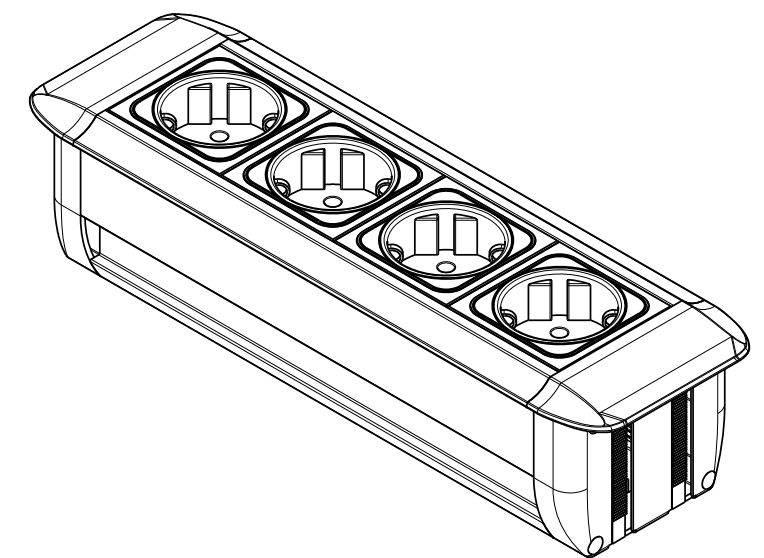

Tischplattendicke  
ca. 10mm bis 40mm

Desktop thickness  
10mm to 40mm

Art.-Nr.	2H_2...	2H_3...	2H_4...	2H_5...	2H_6...	2H_7...	2H_8...	2H_9...	2H_A...
M	2	3	4	5	6	7	8	9	10
A	140	193	246	299	352	405	458	511	564
B	168,2	221,2	274,2	327,2	380,2	433,2	486,2	539,2	592,2
C	140,5	193,5	246,5	299,5	352,5	405,5	458,5	511,5	564,5

= Artikelnummer  
= Anzahl der Module  
= Profillänge inklusive Stirnkappen  
= Gesamtlänge der Box  
= Länge des Ausbruchs

Product Code  
Quantity of Outlet Modules  
total Length  
total Length with Mount  
Cut out