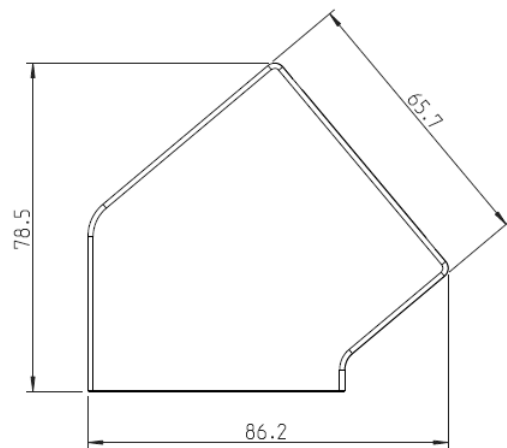

## Dimensions

1:1

Art.No.	MO_2...	MO_3...	MO_4...	MO_5...	MO_6...	= Product code
M	2	3	4	5	6	= Quantity of outlet modules
A	116	169	222	275	328	= Total length