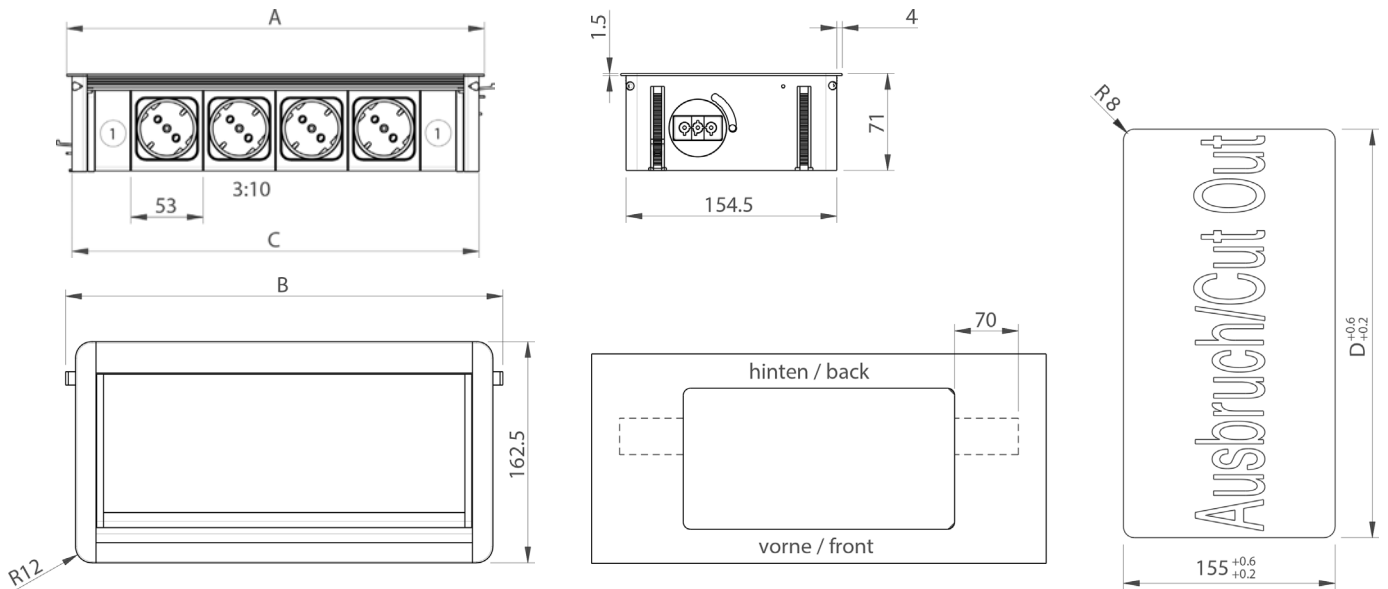

Netzanfangskabel (NAK)

Verbindungskabel (VK)

Netzwerkkabel

Video

Alle verfügbaren
Videos

Maße

Art.Nr	2X 3	2X 4	2X 5	2X 6	2X 7	2X 8	2X 9	2X A	2X B	= Artikelnummer
M	2	3	4	5	6	7	8	9	10	= Anzahl der Module
A	200	253	306	359	412	465	518	571	624	= Gesamtlänge der Box
B	214,5	267,5	320,5	373,5	426,5	479,5	532,5	585,5	638,5	= Länge der Box mit Befestigung
C	192	245	298	351	404	457	510	563	616	= Einbaulänge
D	192,5	245,5	298,5	351,5	404,5	457,5	510,5	563,5	616,5	= Länge des Ausbruchs

Weitere Informationen

3D-Daten (STP)*

Abmessungen (PDF)*

NETBOX Axial Comfort

Produkt anfragen

pCon.update

Übersicht

	Aluminium	Kunststoff	Anzahl Module	Stromeinsätze	Dateneinsätze	Durchgangskupplung	Abdeckung verschleißbar	USB-Ladegerät	Cat 7-fähig	Stromweiterleit. möglich (1) u. (2)
NETBOX Axial Comfort	●		2 - 6	●	●	●	●	●	●	●(2)
NETBOX Combi II	●		4	●	●	●	●	●	●	●(1)
NETBOX Entry	Stahl		4 o. 6	●	●	●	●	●	●	
NETBOX MEB		●	2 - 4	●	●	●		●	●	●
NETBOX Spot		●	1	●	Spot Data	Spot Data		●		
NETBOX Style	●		2 - 6	●	●	●		●	●	●
NETBOX Turn Comfort	●		2 - 6	●	●		●	●	●	●(2)