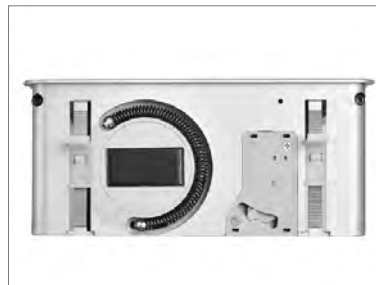

NETBOX Axial Comfort

Einbausteckdose NETBOX Axial Comfort

Die **NETBOX Axial Comfort** ist eine hochwertige Einbausteckdose, die sich durch Druck auf den Deckel öffnen lässt und dadurch den Zugang zu Strom-, Kommunikation- und Datenmodulen ermöglicht.

Farben

Einbaurahmen

Moduleinheit

Befestigung

Rastmechanismus

Plattenstärke: 10-50 mm

Werkstoff

Einbaurahmen:
Aluminium / Kunststoff