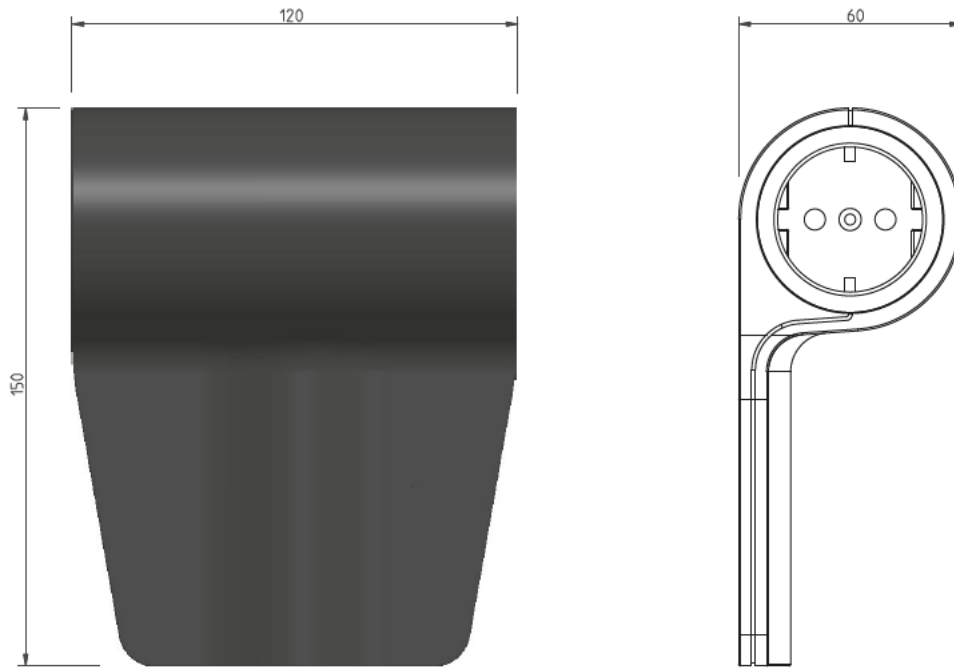

Die **NETBOX Join** lässt sich jederzeit frei positionieren und wird mit einem fest angeschlossenen Netzanfangskabel geliefert.

Farben

SW

Gehäuse / Module

Befestigung

Klemmen / Frei positionierbar

Werkstoff

Maße

Weitere Informationen

3D-Daten (STP)*

Abmessungen (PDF)*

NETBOX Join

Produkt anfragen

pCon.update

Übersicht