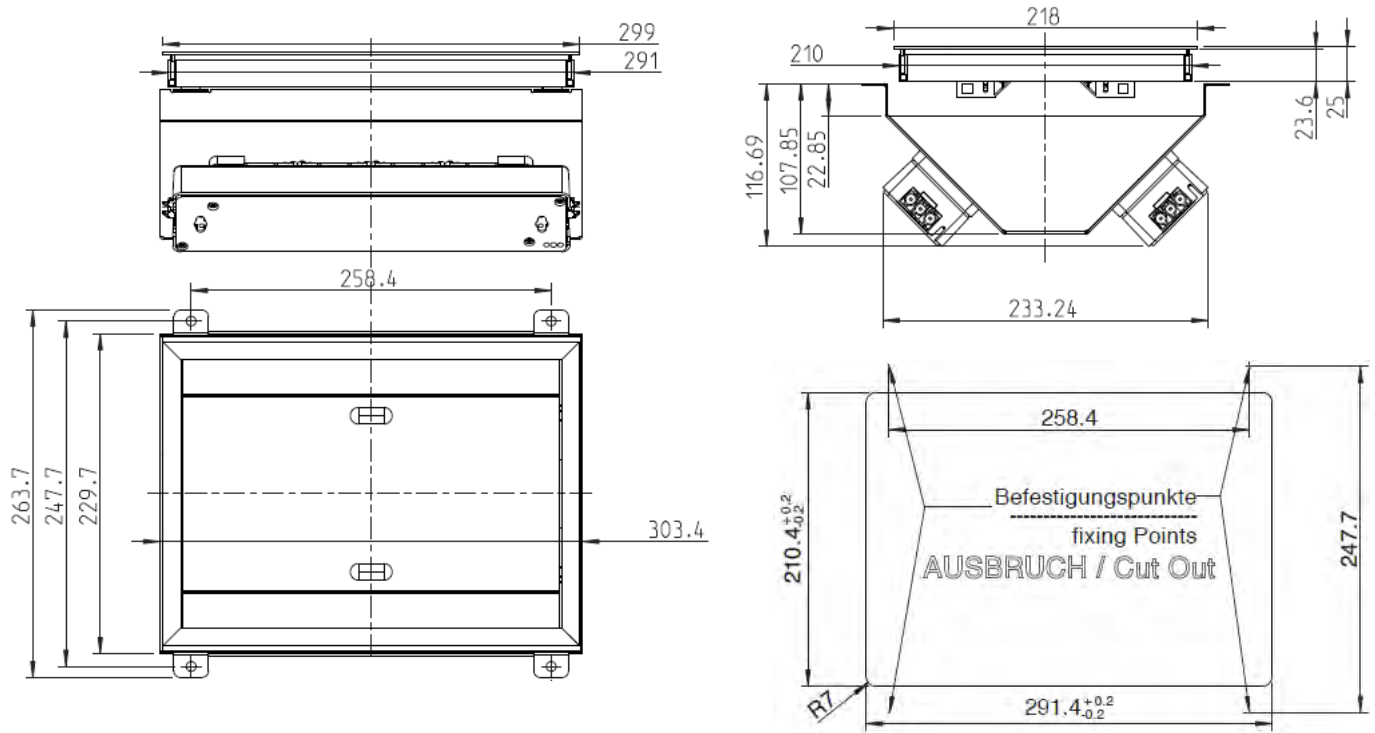

Plattenstärke: min. 15 mm

Werkstoff

Kabeldurchführung:
Aluminium

Moduleinheit:
Stahl / Kunststoff

Anwendungsbereich

Büro

Hotel & Lounge

Konferenz

Maße

Weitere Informationen

3D-Daten (STP)*

Abmessungen (PDF)*

NETBOX Combi Duplex

Produkt anfragen

pCon.update

Übersicht